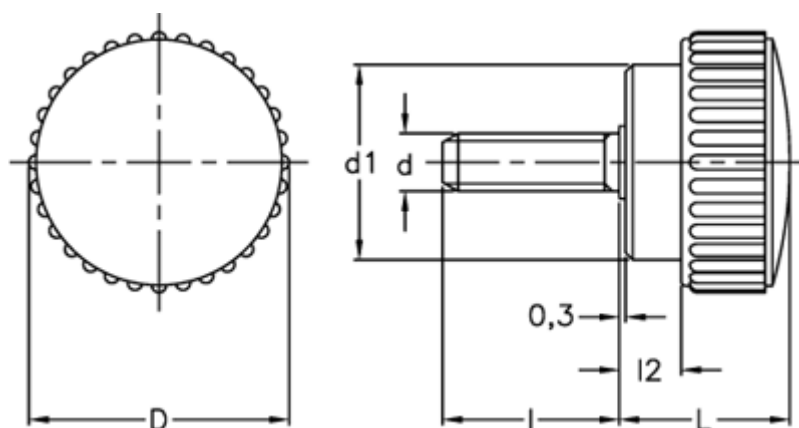

Varenummer: 2302102222
Beskrivelse: E+G Fingerskrue
B.193/18 S-p-M5x16-INOX

Mål

D = 18
d1 = 13
d 6g = M5
l = 16
L = 12
l2 = 3